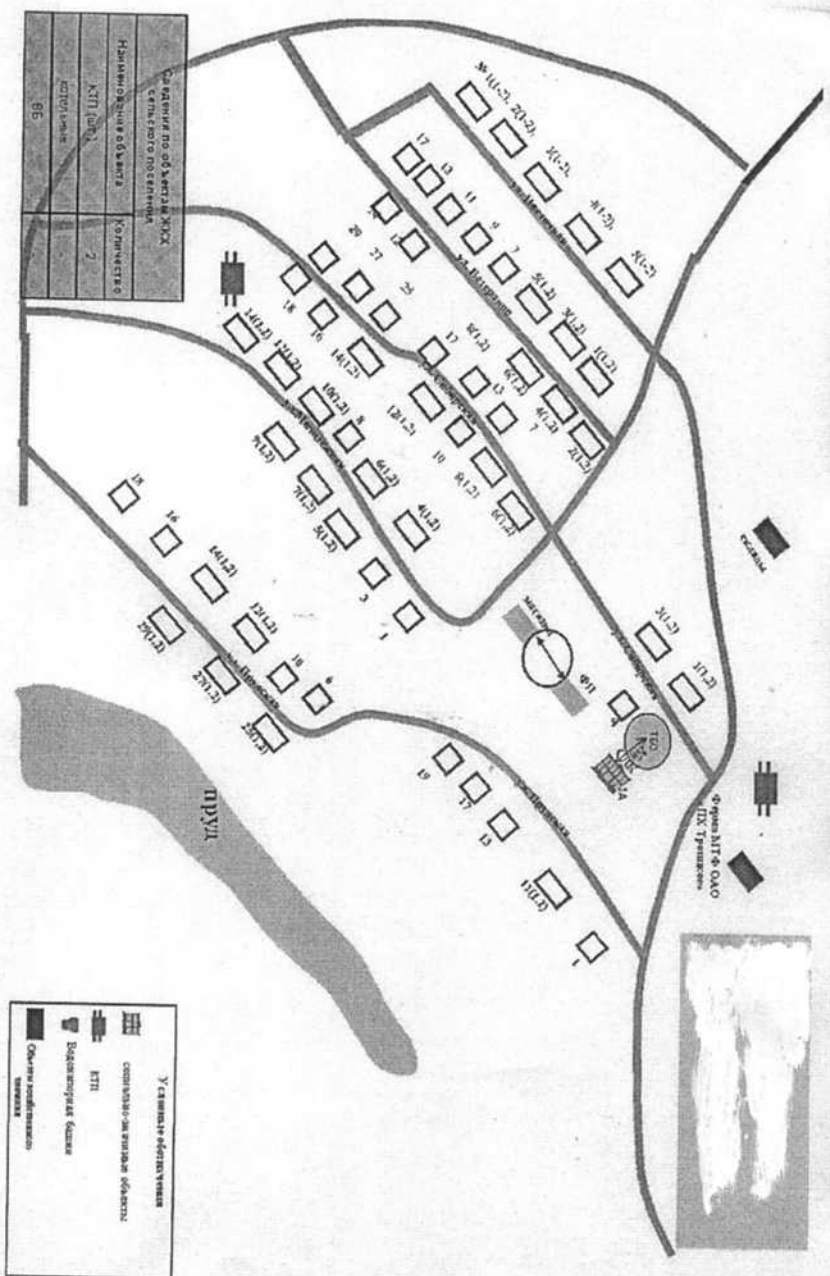

СХЕМА

Мест (площадок) накопления твердых коммунальных отходов в селе Зелёная Поляна
 Зелёнополянского сельсовета Троицкого района Алтайского края

СХЕМА

Мест (площадок) накопления твердых коммунальных отходов в посёлке Степной
 Зелёнополянского сельсовета Троицкого района Алтайского края

СХЕМА

Мест (площадок) накопления твердых коммунальных отходов в селе Вершинино
Зеленополюнского сельсовета Троицкого района Алтайского края